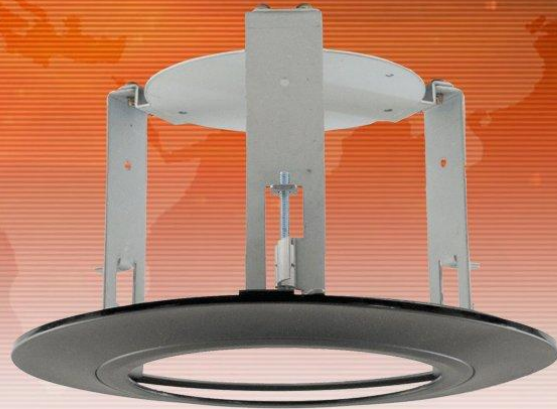

Kit adaptare pentru CAMA-III NVH-SDHKIT

Specificatii	Description
Tip	Kit adaptare pentru montare in tavan
Material de constructie	Plastic, otel
Culoare carcasa	negru
Dimensiuni (mm)	130 (Ø) x 140 (L)
Tip montare	Suspendat in tavan
Greutate	0.55 kg