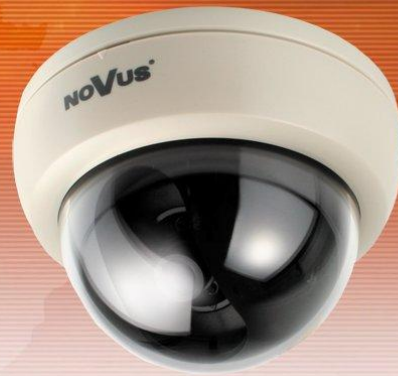

Camere false NVD-100W

Specificatii	Description
Dimensiuni	11.3 cm
Color	alb